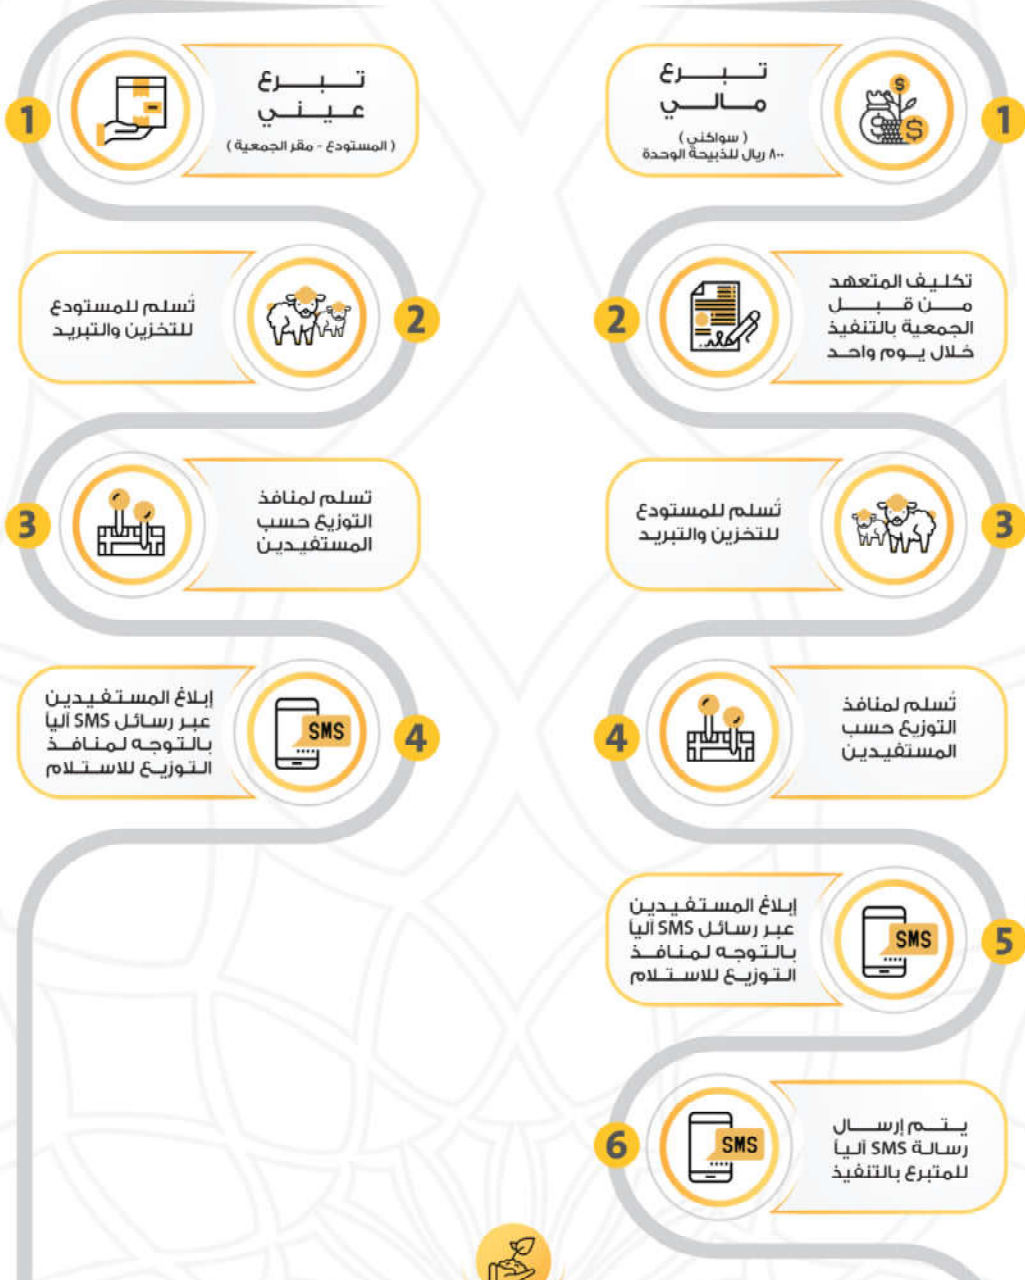

## صدقة اللحم

يتم الذبح والتوزيع لمستفيدي الجمعية خلال أسبوعين من استلام التبرع

الأيتام الأسر المرضى عابر سبيل